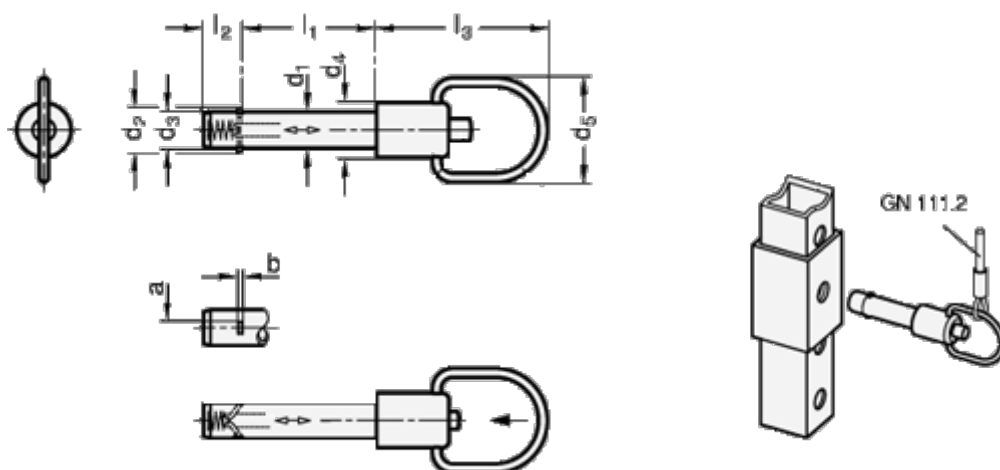

Varenummer: 202143650  
 Beskrivelse: E+G  
 Låsepal med aksial-lås, GN 214.3-6-50

## Mål

|          |       |                                   |        |
|----------|-------|-----------------------------------|--------|
| a        | = 2.3 | l2                                | = 7.0  |
| b        | = 0.5 | l3                                | = 38.0 |
| d1 -0,01 | = 6   | Max. statisk belastning (KN) = 14 |        |
| d2       | = 7.5 |                                   |        |
| d3       | = 5.9 |                                   |        |
| d4       | = 12  |                                   |        |
| d5       | = 23  |                                   |        |
| l1 +0,4  | = 50  |                                   |        |